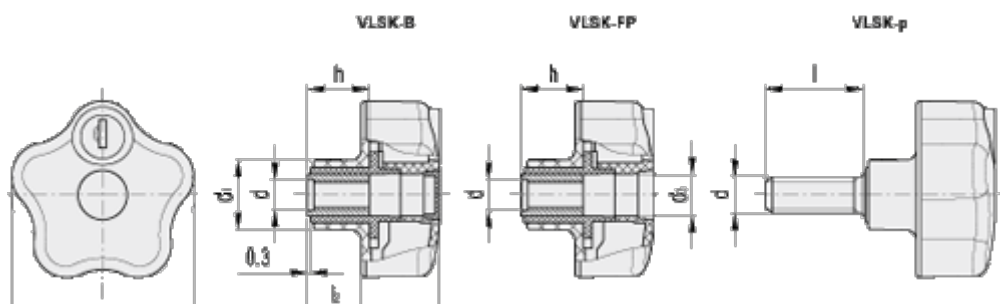

Varenummer: 2302076831  
Beskrivelse: E+G Stjernegreb med lås  
VLSK.63-p-M8x20-U

## Mål

D = 63  
d1 = 23  
d 6H = M8x20  
h =  
l =  
L = 44  
l2 = 17